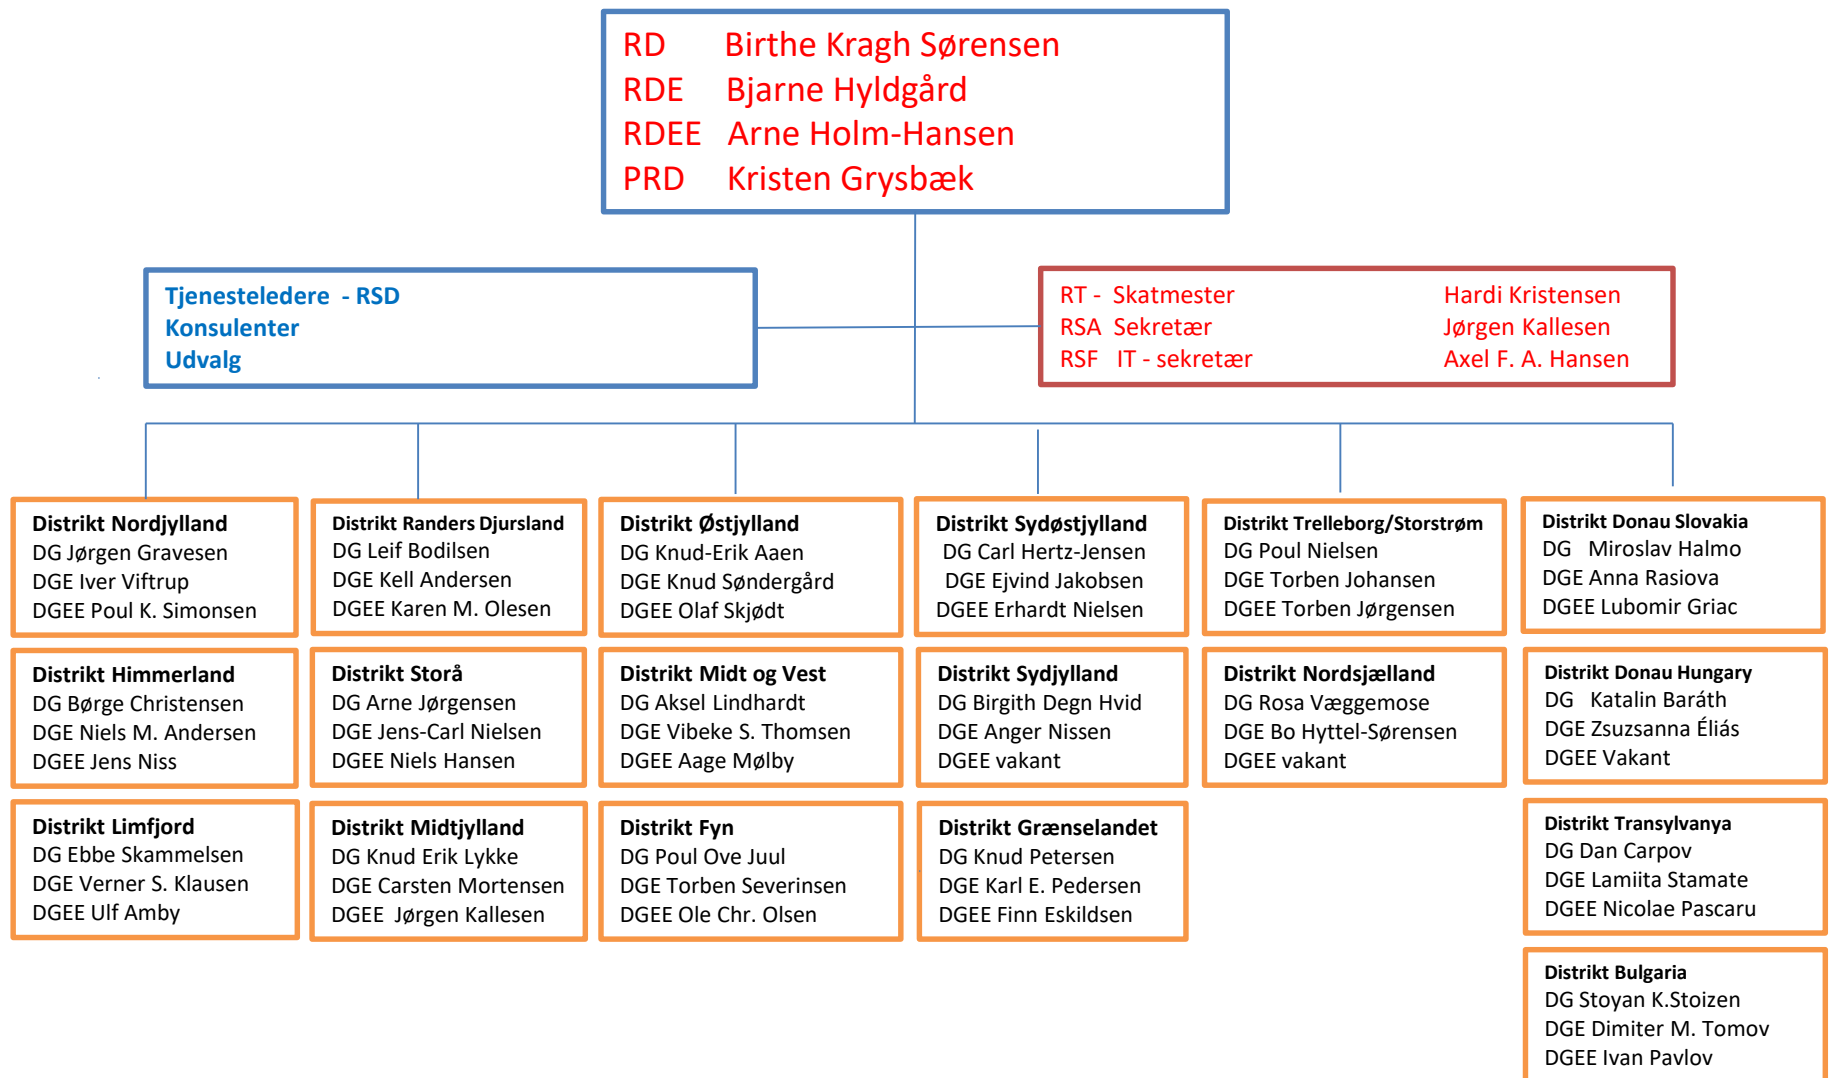

# Organisations oversigt Y's Men Region Danmark 2018-19

Rød farve = Regionsledelsen / sekretariat – sort farve regionsrådet – blå farve tjenesteledere