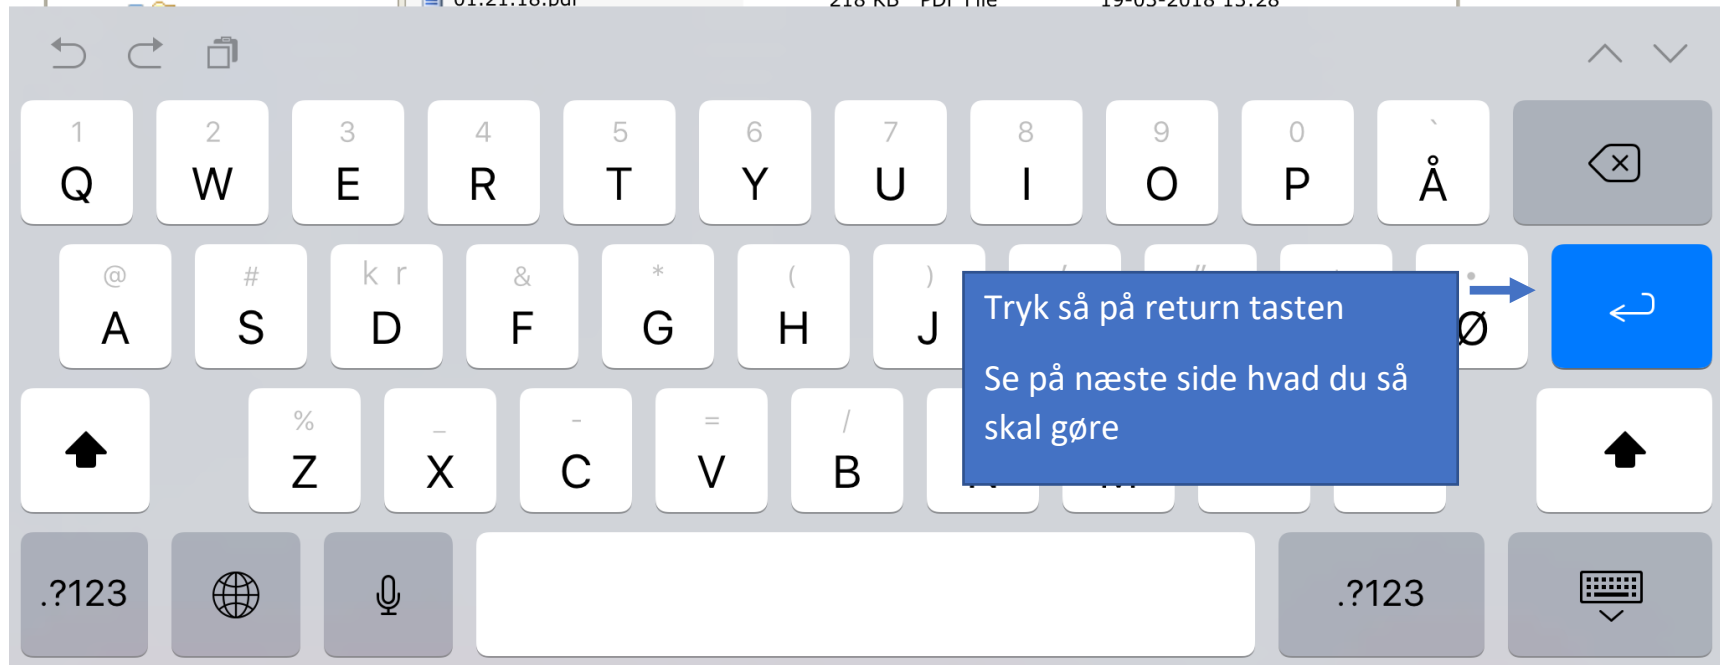

The image shows a web-based file management interface. On the left is a sidebar with a tree view containing folders like '2016', '2017', '2018', 'Klubprogrammer', 'præsidium', 'udvalg', and desktop icons for 'Grænselandet', 'Danmark', 'Arkiv', 'Ledelse', 'Regionssekretariat', and 'RSD'. The main area displays a list of PDF files with columns for filename, size, and type. The file '10.22.18.pdf' is selected. A red box in the top right contains the text: 'Dette billede kommer så frem, hvis du har fulgt ovenstående vejledninger' and 'Tryk på "tillad"'. A white dialog box in the center says 'Dette sted forsøger at åbne et ekstra vindue' with 'Bloker' and 'Tillad' buttons. At the bottom, there are buttons for 'Åben fil', 'Ny folder', 'Upload fil', 'Skift til flyt-tilstand', and 'Forlad intranet nu !'. A large grey area in the center contains the text 'Slip fil her for at uploade'.